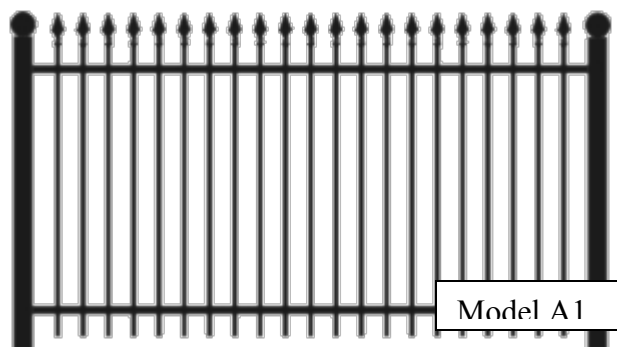

Przęsła ogrodzeniowe:

Standardowa wielkość przęsła:

Szerokość 200 cm

Wysokość 150 cm

- z grotami, bez elementów ozdobnych (jak na rysunkach) → 300 zł brutto
- ceny przęseł zdobionych są ustalane indywidualnie

Usługi dodatkowe:

Cynkowanie ogniowe: 2,50 zł brutto/kg

Transport do 25 km gratis

Możliwość montażu

Kontakt:

BRAŃKA – usługi ślusarskie
Ul. Rolników 41
43-518 Ligota
tel: 662 185 969