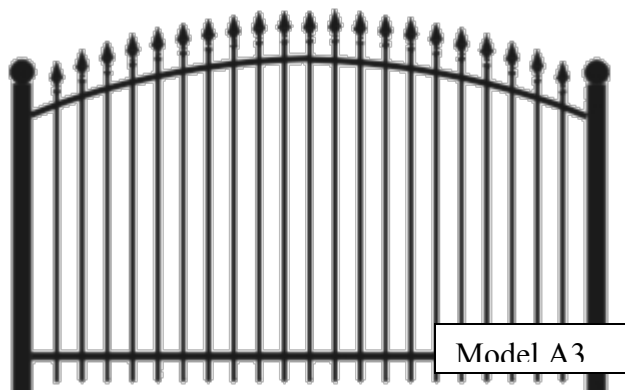

**Furtki:**

Standardowa wielkość furtki:

Szerokość 120 cm

Wysokość 150 cm

- z grotami, bez elementów ozdobnych (jak na rysunkach) → 440 zł brutto
- ceny furtek zdobionych są ustalane indywidualnie

**Balustrady:**

1 mb balustrady wysokiej na 110 cm wykonanej z tralek jak na rysunku:

- bez elementów ozdobnych → 200 zł brutto
- do 15 elementów zdobionych → 300 zł brutto
- powyżej 15 elementów zdobionych ceny ustalane indywidualnie

**Przęsła ogrodzeniowe:**

Standardowa wielkość przęsła:

Szerokość 200 cm

Wysokość 150 cm

- z grotami, bez elementów ozdobnych (jak na rysunkach) → 300 zł brutto
- ceny przęseł zdobionych są ustalane indywidualnie