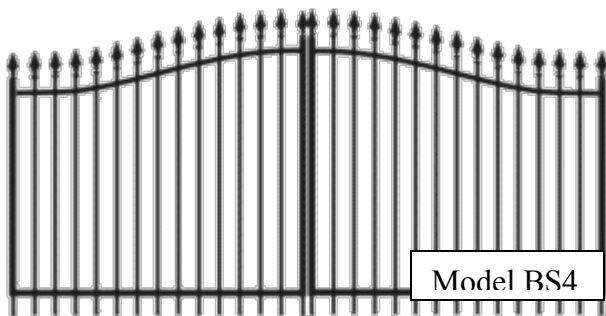

### **Bramy skrzydłowe:**

#### 1 mb bramy skrzydłowej:

- bez elementów ozdobnych (jak na rysunkach) → 250 zł brutto
- do 15 elementów zdobionych
  - o model BS1 i BS2 → 350 zł brutto
  - o model BS4 i BS5 → 380 zł brutto
- powyżej 15 elementów zdobionych ceny ustalane indywidualnie

**Furtki:**

Standardowa wielkość furtki:

Szerokość 120 cm

Wysokość 150 cm

- z grotami, bez elementów ozdobnych (jak na rysunkach) → 440 zł brutto
- ceny furtek zdobionych są ustalane indywidualnie

**Balustrady:**

**Przęsła ogrodzeniowe:**

Standardowa wielkość przęsła:

Szerokość 200 cm

Wysokość 150 cm

- z grotami, bez elementów ozdobnych (jak na rysunkach) → 300 zł brutto
- ceny przęseł zdobionych są ustalane indywidualnie