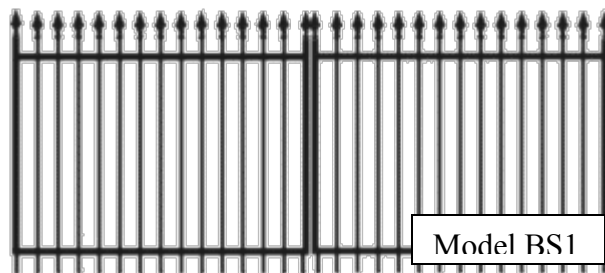

### **Bramy skrzydłowe:**

#### 1 mb bramy skrzydłowej:

- bez elementów ozdobnych (jak na rysunkach) → 250 zł brutto
- do 15 elementów zdobionych
  - o model BS1 i BS2 → 350 zł brutto
  - o model BS4 i BS5 → 380 zł brutto
- powyżej 15 elementów zdobionych ceny ustalane indywidualnie

**Furtki:**

Standardowa wielkość furtki:

Szerokość 120 cm

Wysokość 150 cm

- z grotami, bez elementów ozdobnych (jak na rysunkach) → 440 zł brutto
- ceny furtek zdobionych są ustalane indywidualnie

**Balustrady:**

**Przęsła ogrodzeniowe:**

Standardowa wielkość przęsła:

Szerokość 200 cm

Wysokość 150 cm

- z grotami, bez elementów ozdobnych (jak na rysunkach) → 300 zł brutto
- ceny przęseł zdobionych są ustalane indywidualnie