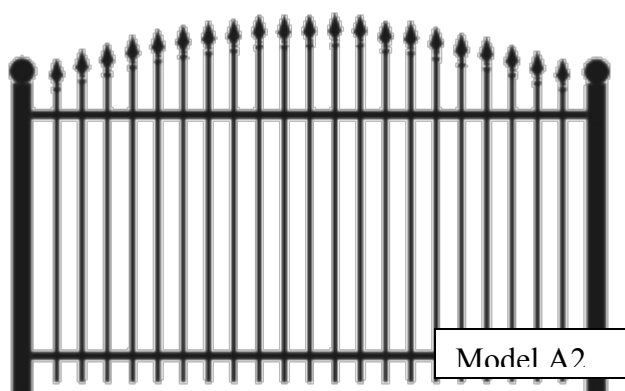

Przęsła ogrodzeniowe:

Standardowa wielkość przęsła:

Szerokość 200 cm

Wysokość 150 cm

- z grotami, bez elementów ozdobnych (jak na rysunkach) → 300 zł brutto
- ceny przęseł zdobionych są ustalane indywidualnie

Usługi dodatkowe:

Cynkowanie ogniowe: 2,50 zł brutto/kg

Transport do 25 km gratis

Możliwość montażu

Kontakt:

BRAŃKA – usługi ślusarskie
Ul. Rolników 41
43-518 Ligota
tel: 662 185 969