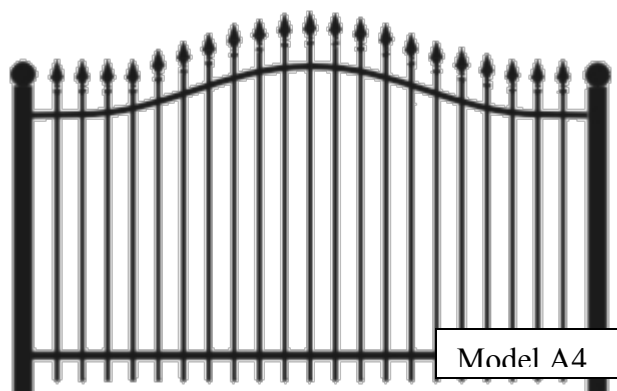

Przęsła ogrodzeniowe:

Standardowa wielkość przęsła:

Szerokość 200 cm

Wysokość 150 cm

- z grotami, bez elementów ozdobnych (jak na rysunkach) → 300 zł brutto
- ceny przęseł zdobionych są ustalane indywidualnie

Usługi dodatkowe:

Cynkowanie ogniowe: 2,50 zł brutto/kg

Transport do 25 km gratis

Możliwość montażu

Kontakt:

BRAŃKA – usługi ślusarskie
Ul. Rolników 41
43-518 Ligota
tel: 662 185 969