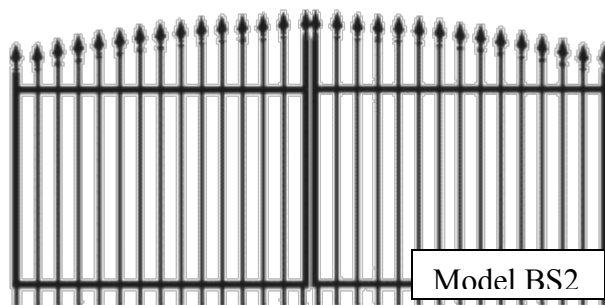

### **Bramy skrzydłowe:**

#### 1 mb bramy skrzydłowej:

- bez elementów ozdobnych (jak na rysunkach) → 250 zł brutto
- do 15 elementów zdobionych
  - o model BS1 i BS2 → 350 zł brutto
  - o model BS4 i BS5 → 380 zł brutto
- powyżej 15 elementów zdobionych ceny ustalane indywidualnie

**Przęsła ogrodzeniowe:**

Standardowa wielkość przęsła:

Szerokość 200 cm

Wysokość 150 cm

- z grotami, bez elementów ozdobnych (jak na rysunkach) → 300 zł brutto
- ceny przęseł zdobionych są ustalane indywidualnie