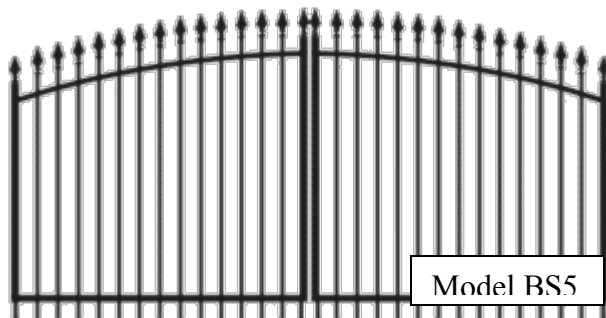

### **Bramy skrzydłowe:**

#### 1 mb bramy skrzydłowej:

- bez elementów ozdobnych (jak na rysunkach) → 250 zł brutto
- do 15 elementów zdobionych
  - o model BS1 i BS2 → 350 zł brutto
  - o model BS4 i BS5 → 380 zł brutto
- powyżej 15 elementów zdobionych ceny ustalane indywidualnie

**Przęsła ogrodzeniowe:**

Standardowa wielkość przęsła:

Szerokość 200 cm

Wysokość 150 cm

- z grotami, bez elementów ozdobnych (jak na rysunkach) → 300 zł brutto
- ceny przęseł zdobionych są ustalane indywidualnie