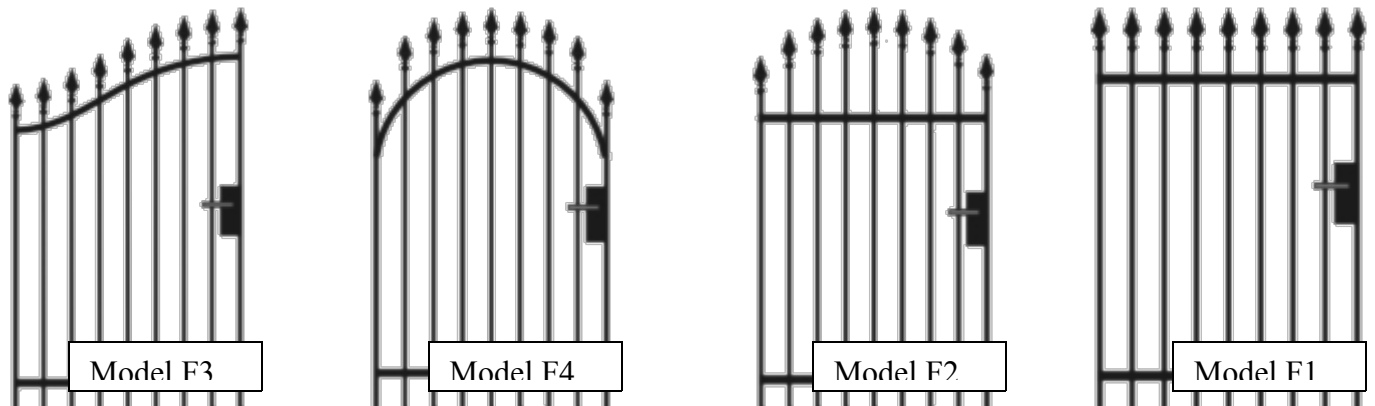

### **Bramy skrzydłowe:**

#### 1 mb bramy skrzydłowej:

- bez elementów ozdobnych (jak na rysunkach) → 250 zł brutto
- do 15 elementów zdobionych
  - o model BS1 i BS2 → 350 zł brutto
  - o model BS4 i BS5 → 380 zł brutto
- powyżej 15 elementów zdobionych ceny ustalane indywidualnie

### **Bramy przesuwane:**

**Furtki:**

Standardowa wielkość furtki:

Szerokość 120 cm

Wysokość 150 cm

- z grotami, bez elementów ozdobnych (jak na rysunkach) → 440 zł brutto
- ceny furtek zdobionych są ustalane indywidualnie

**Balustrady:**